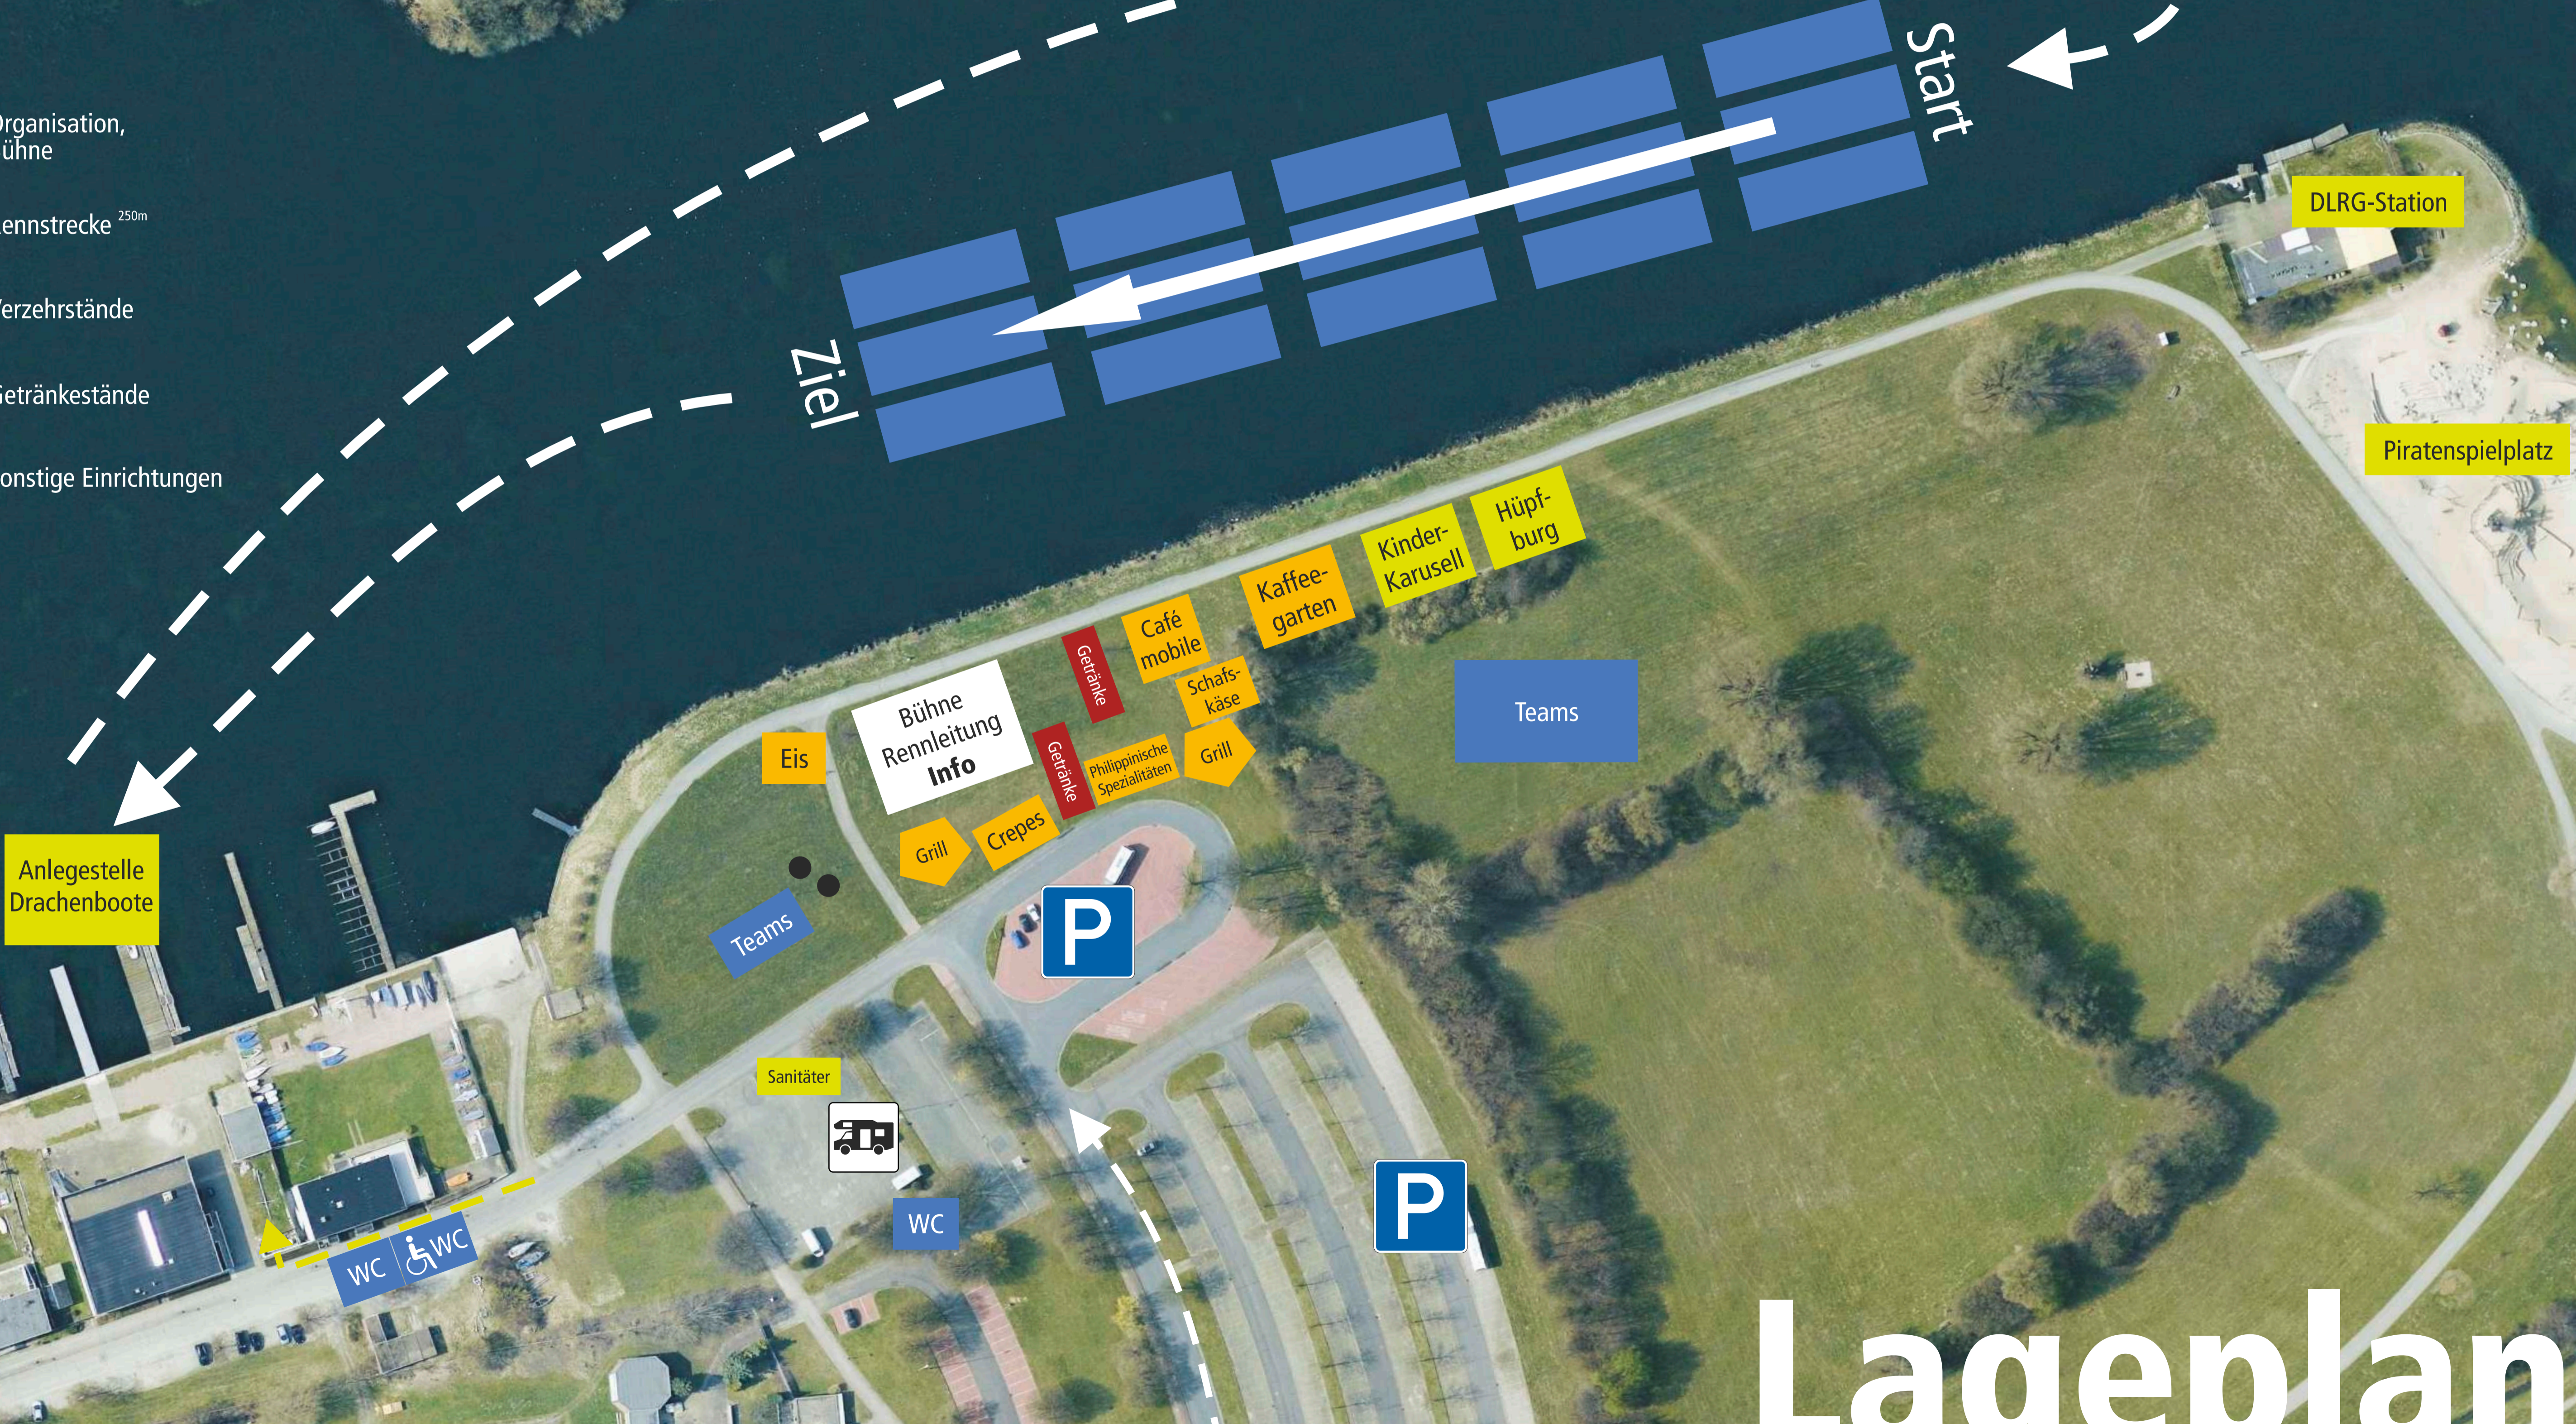

- Organisation, Bühne
- Rennstrecke ^{250m}
- Verzehrstände
- Getränkestände
- Sonstige Einrichtungen

Anfahrt über Straße "Zum Salzgittersee"

Lageplan

© Google Maps