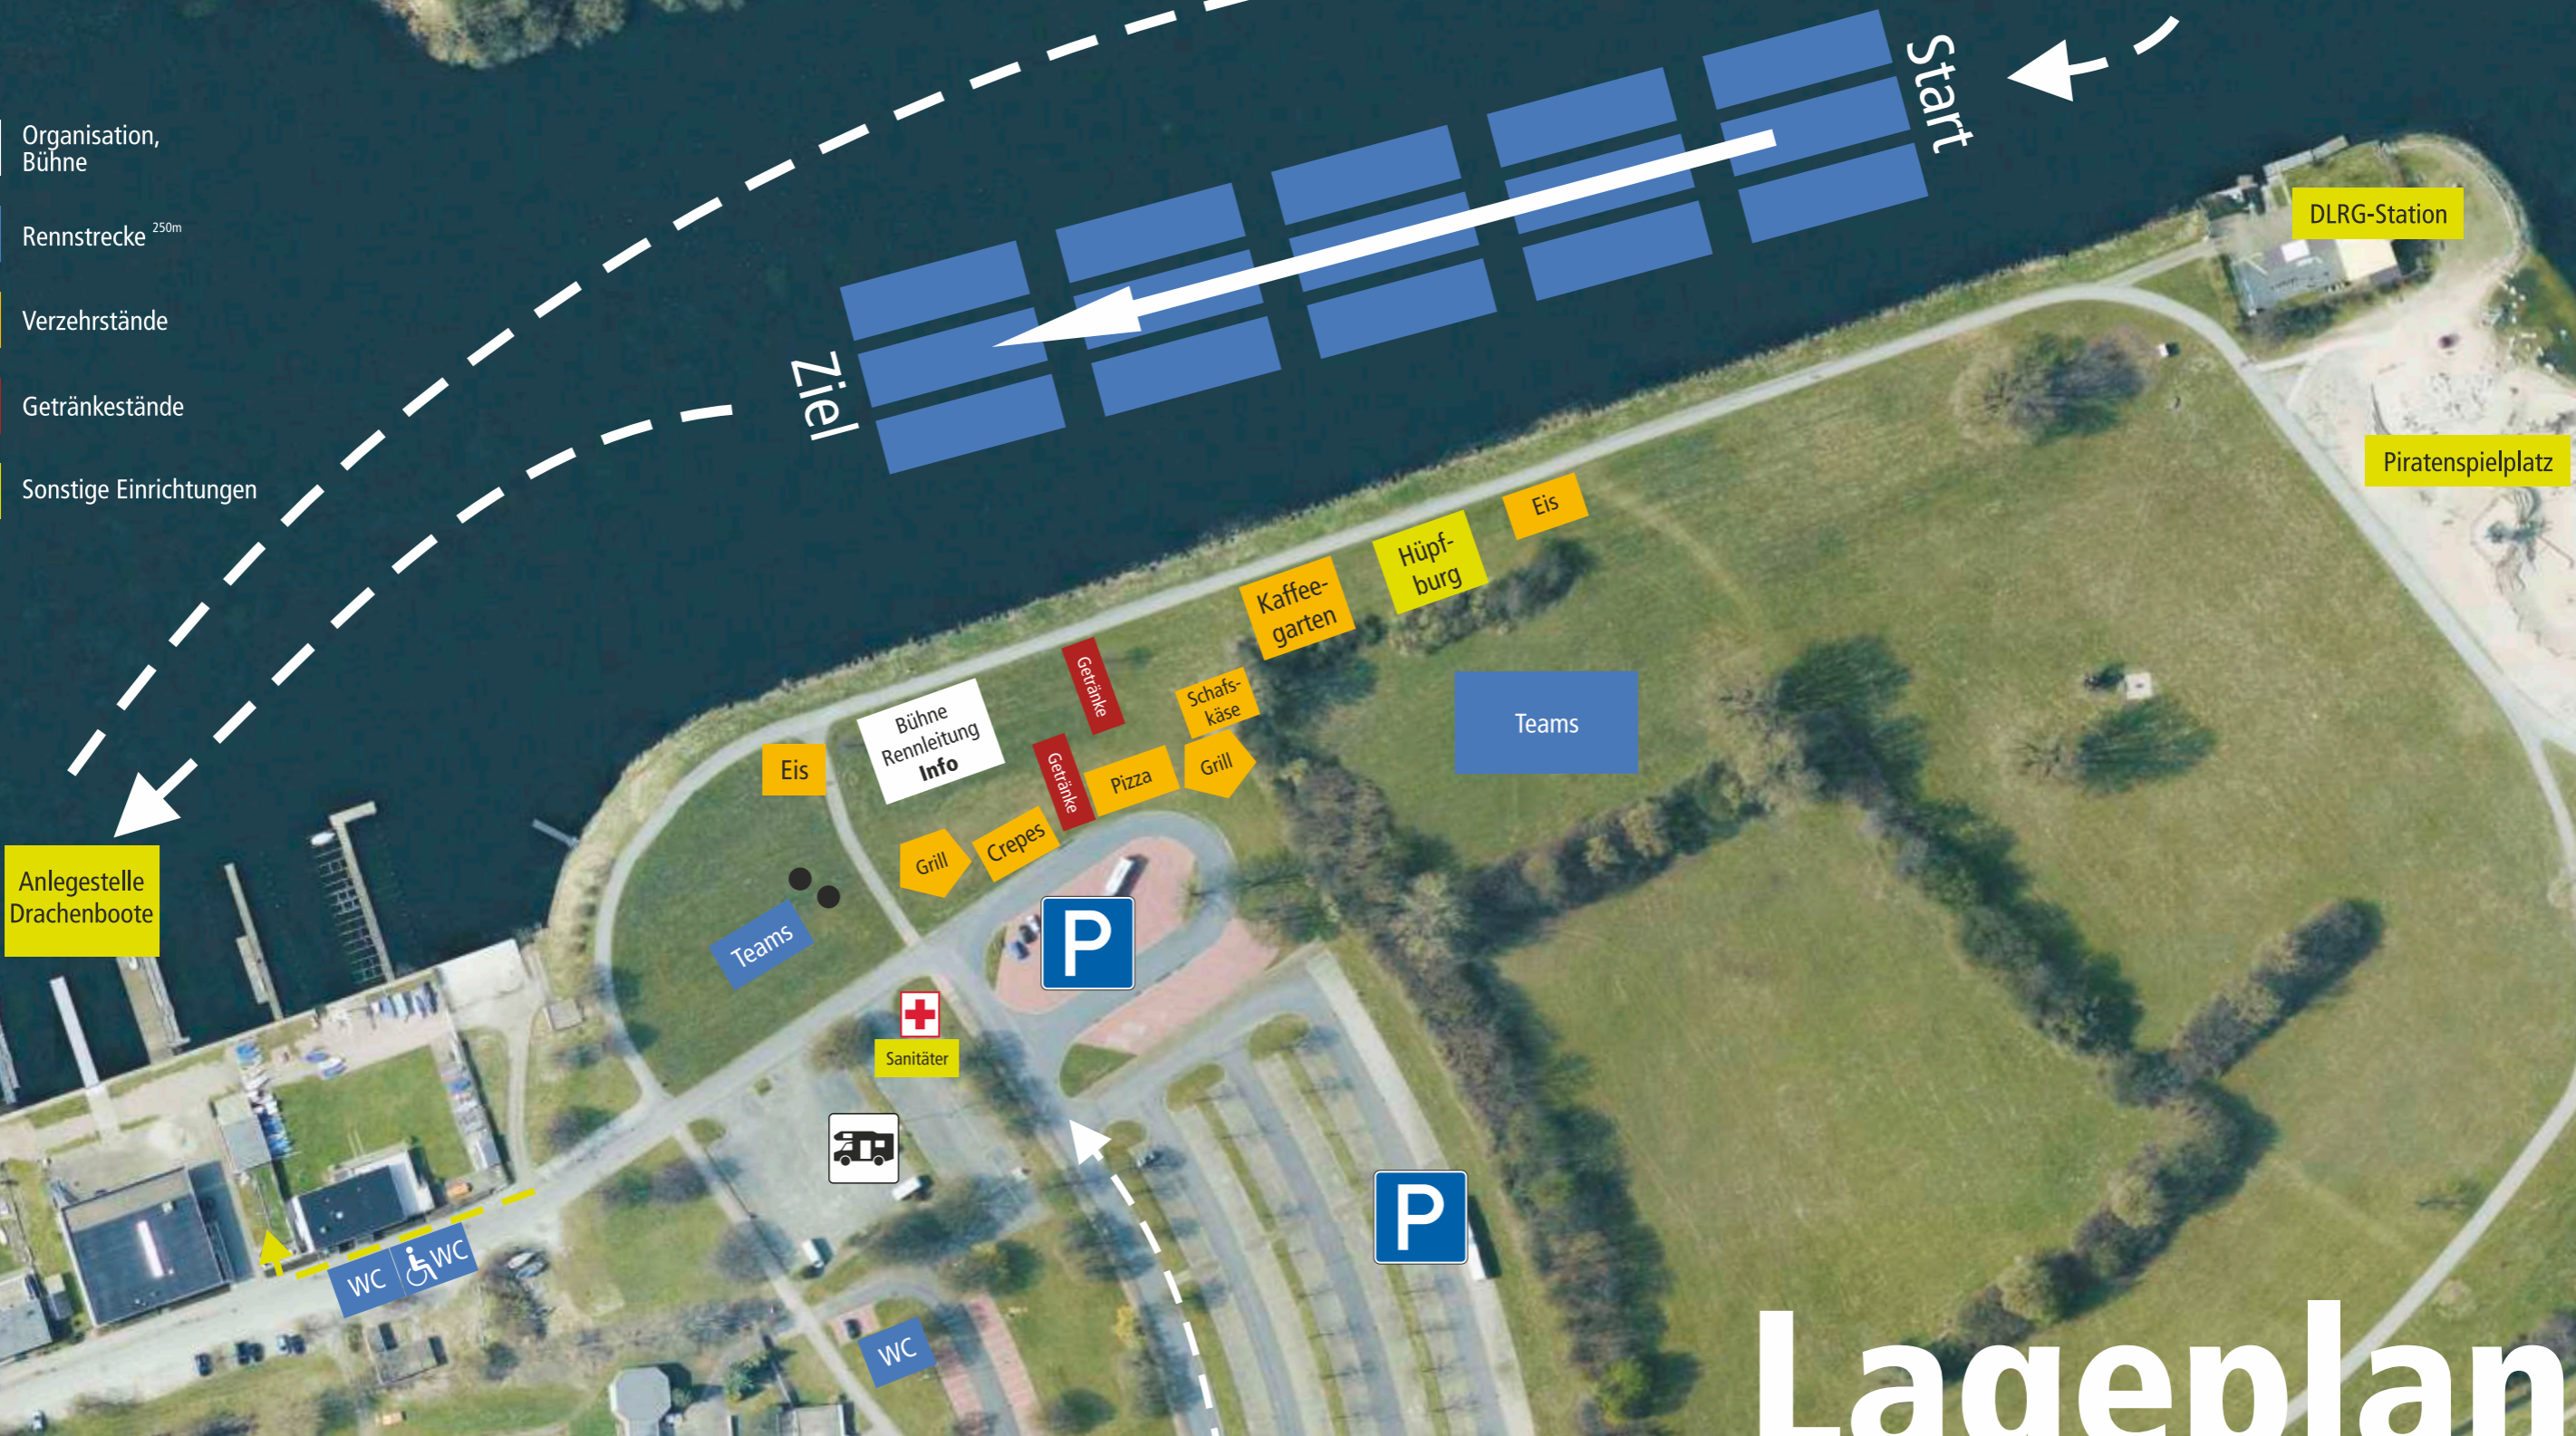

10. TAG

Drachenboot Cup

2015

Sport und Freizeit
Salzgitter GmbH

- Organisation, Bühne
- Rennstrecke ^{250m}
- Verzehrstände
- Getränkstände
- Sonstige Einrichtungen

Lageplan

Anfahrt über Straße "Zum Salzgittersee"